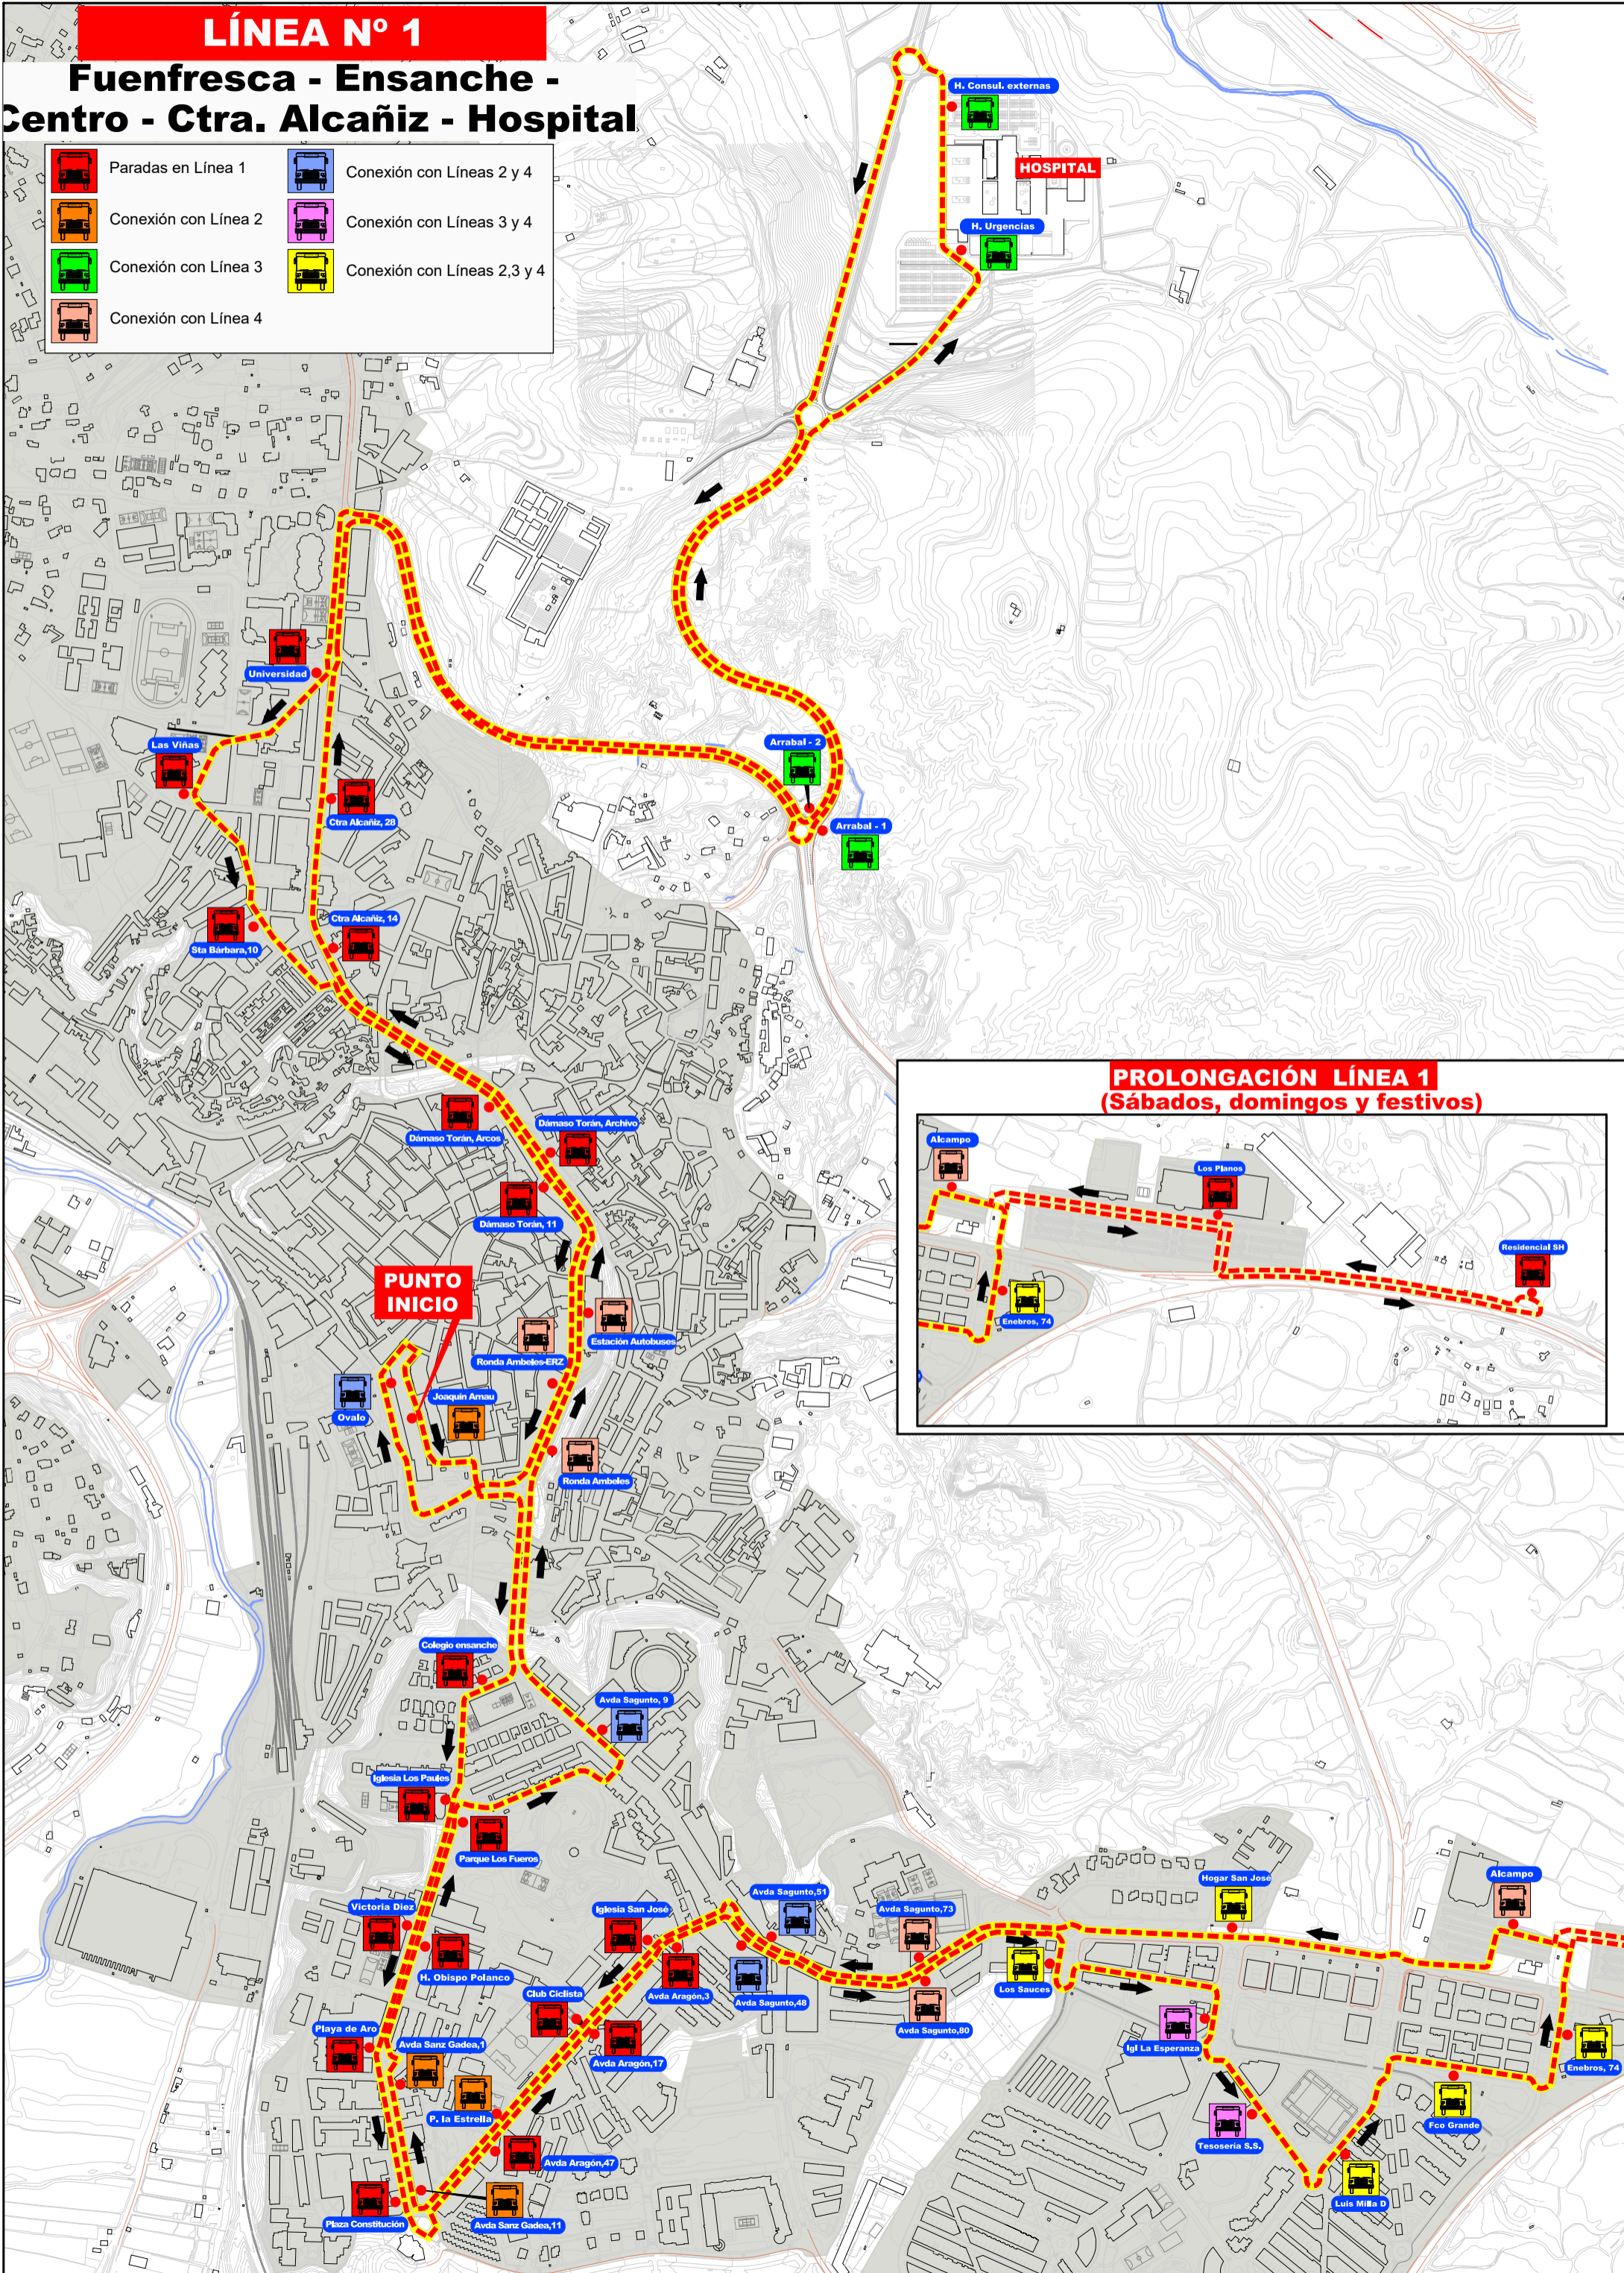

# LÍNEA N° 1

## Fuenfresca - Ensanche - Centro - Ctra. Alcañiz - Hospital

- |  |                      |   |                             |
|--|----------------------|---|-----------------------------|
|  | Paradas en Línea 1   |  | Conexión con Líneas 2 y 4   |
|  | Conexión con Línea 2 |  | Conexión con Líneas 3 y 4   |
|  | Conexión con Línea 3 |  | Conexión con Líneas 2,3 y 4 |
|  | Conexión con Línea 4 |   |                             |

### PROLONGACIÓN LÍNEA 1 (Sábados, domingos y festivos)