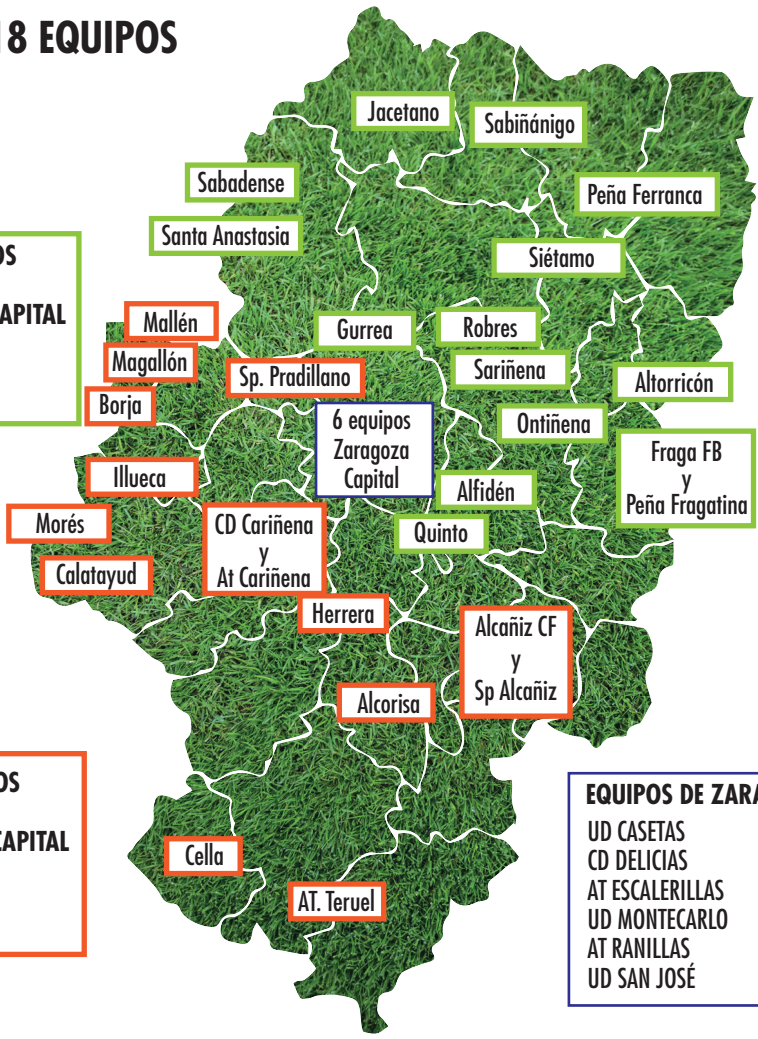

# COMPOSICIÓN FINAL DE LA REGIONAL PREFERENTE 2024/2025

### GRUPO 1

15 EQUIPOS DE PUEBLOS  
+  
3 EQUIPOS DE ZARAGOZA CAPITAL  
UD CASETAS  
CD DELICIAS  
AT RANILLAS

### GRUPO 2

15 EQUIPOS DE PUEBLOS  
+  
3 EQUIPOS DE ZARAGOZA CAPITAL  
AT ESCALERILLAS  
UD MONTECARLO  
UD SAN JOSÉ

EQUIPOS DE ZARAGOZA CAPITAL  
UD CASETAS  
CD DELICIAS  
AT ESCALERILLAS  
UD MONTECARLO  
AT RANILLAS  
UD SAN JOSÉ