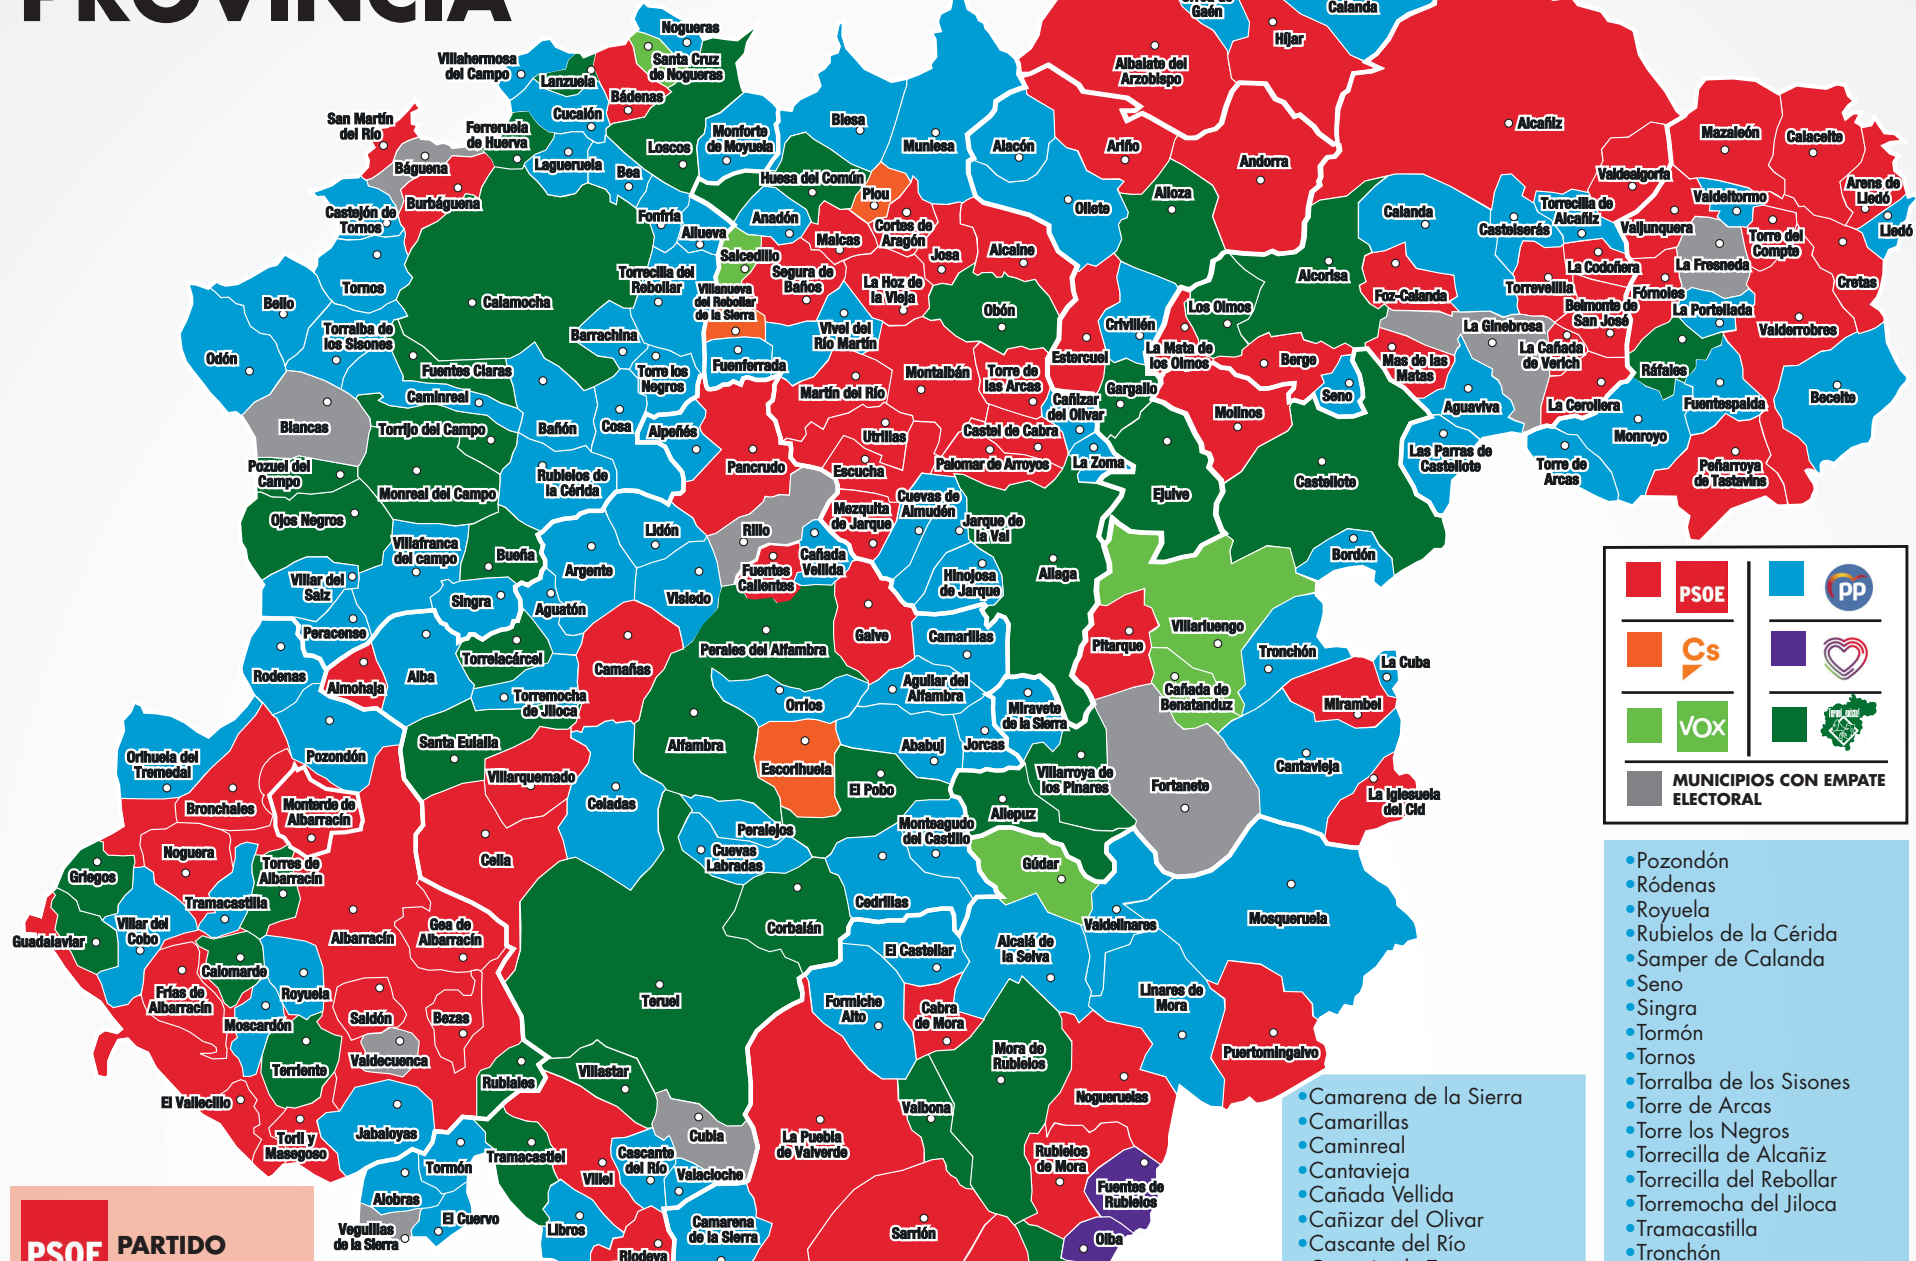

# ASÍ SE VOTÓ EN LOS MUNICIPIOS DE LA PROVINCIA

# 2019 ELECCIONES 10N

MUNICIPIOS CON EMPATE ELECTORAL	

- Pozondón
- Ródenas
- Royuela
- Rubielos de la Cérda
- Samper de Calanda
- Seno
- Singra
- Tormón
- Tornos
- Torralba de los Sisonos
- Torre de Arcas
- Torre los Negros
- Torrecilla de Alcañiz
- Torrecilla del Rebollar
- Torremocha de Jiloca
- Tramacastilla
- Tronchón
- Urrea de Gaén
- Valacloche
- Valdellinares
- Valdelatoro
- Villafranca del Campo
- Villahermosa del Campo
- Villar del Cobo
- Villar del Salz
- Vinaceite
- Visiedo
- Vivel del Río Martín

- MUNICIPIOS CON EMPATE ELECTORAL**
- Báguena PSOE-PP
  - Blancas PP-TE
  - Cubla PP-TE
  - Fortaneta PSOE-PP
  - La Fresneda PSOE-PP
  - La Ginebrosa PSOE-PP
  - Rillo PSOE-TE
  - Valdecuena Cs-PP-TE
  - Veguillas de la Sierra PP-TE

- ¡TERUEL EXISTE!**
- Alcorisa
  - Alfambra
  - Aliaga
  - Allepuz
  - Alloza
  - Bueña
  - Calamocha
  - Calomarde
  - Castellote
  - Corbalán
  - Ejulve
  - El Pobo
  - Ferrerueta de Huerva
  - Fuentes Claras
  - Gargallo
  - Griegos
  - Guadalaviar
  - Huesa del Común
  - Lanzuela
  - Los Olmos
  - Loscos
  - Monreal del Campo
  - Mora de Rubielos
  - Obón
  - Ojos Negros
  - Perales del Alfambra
  - Pozuel del Campo
  - Ráfales