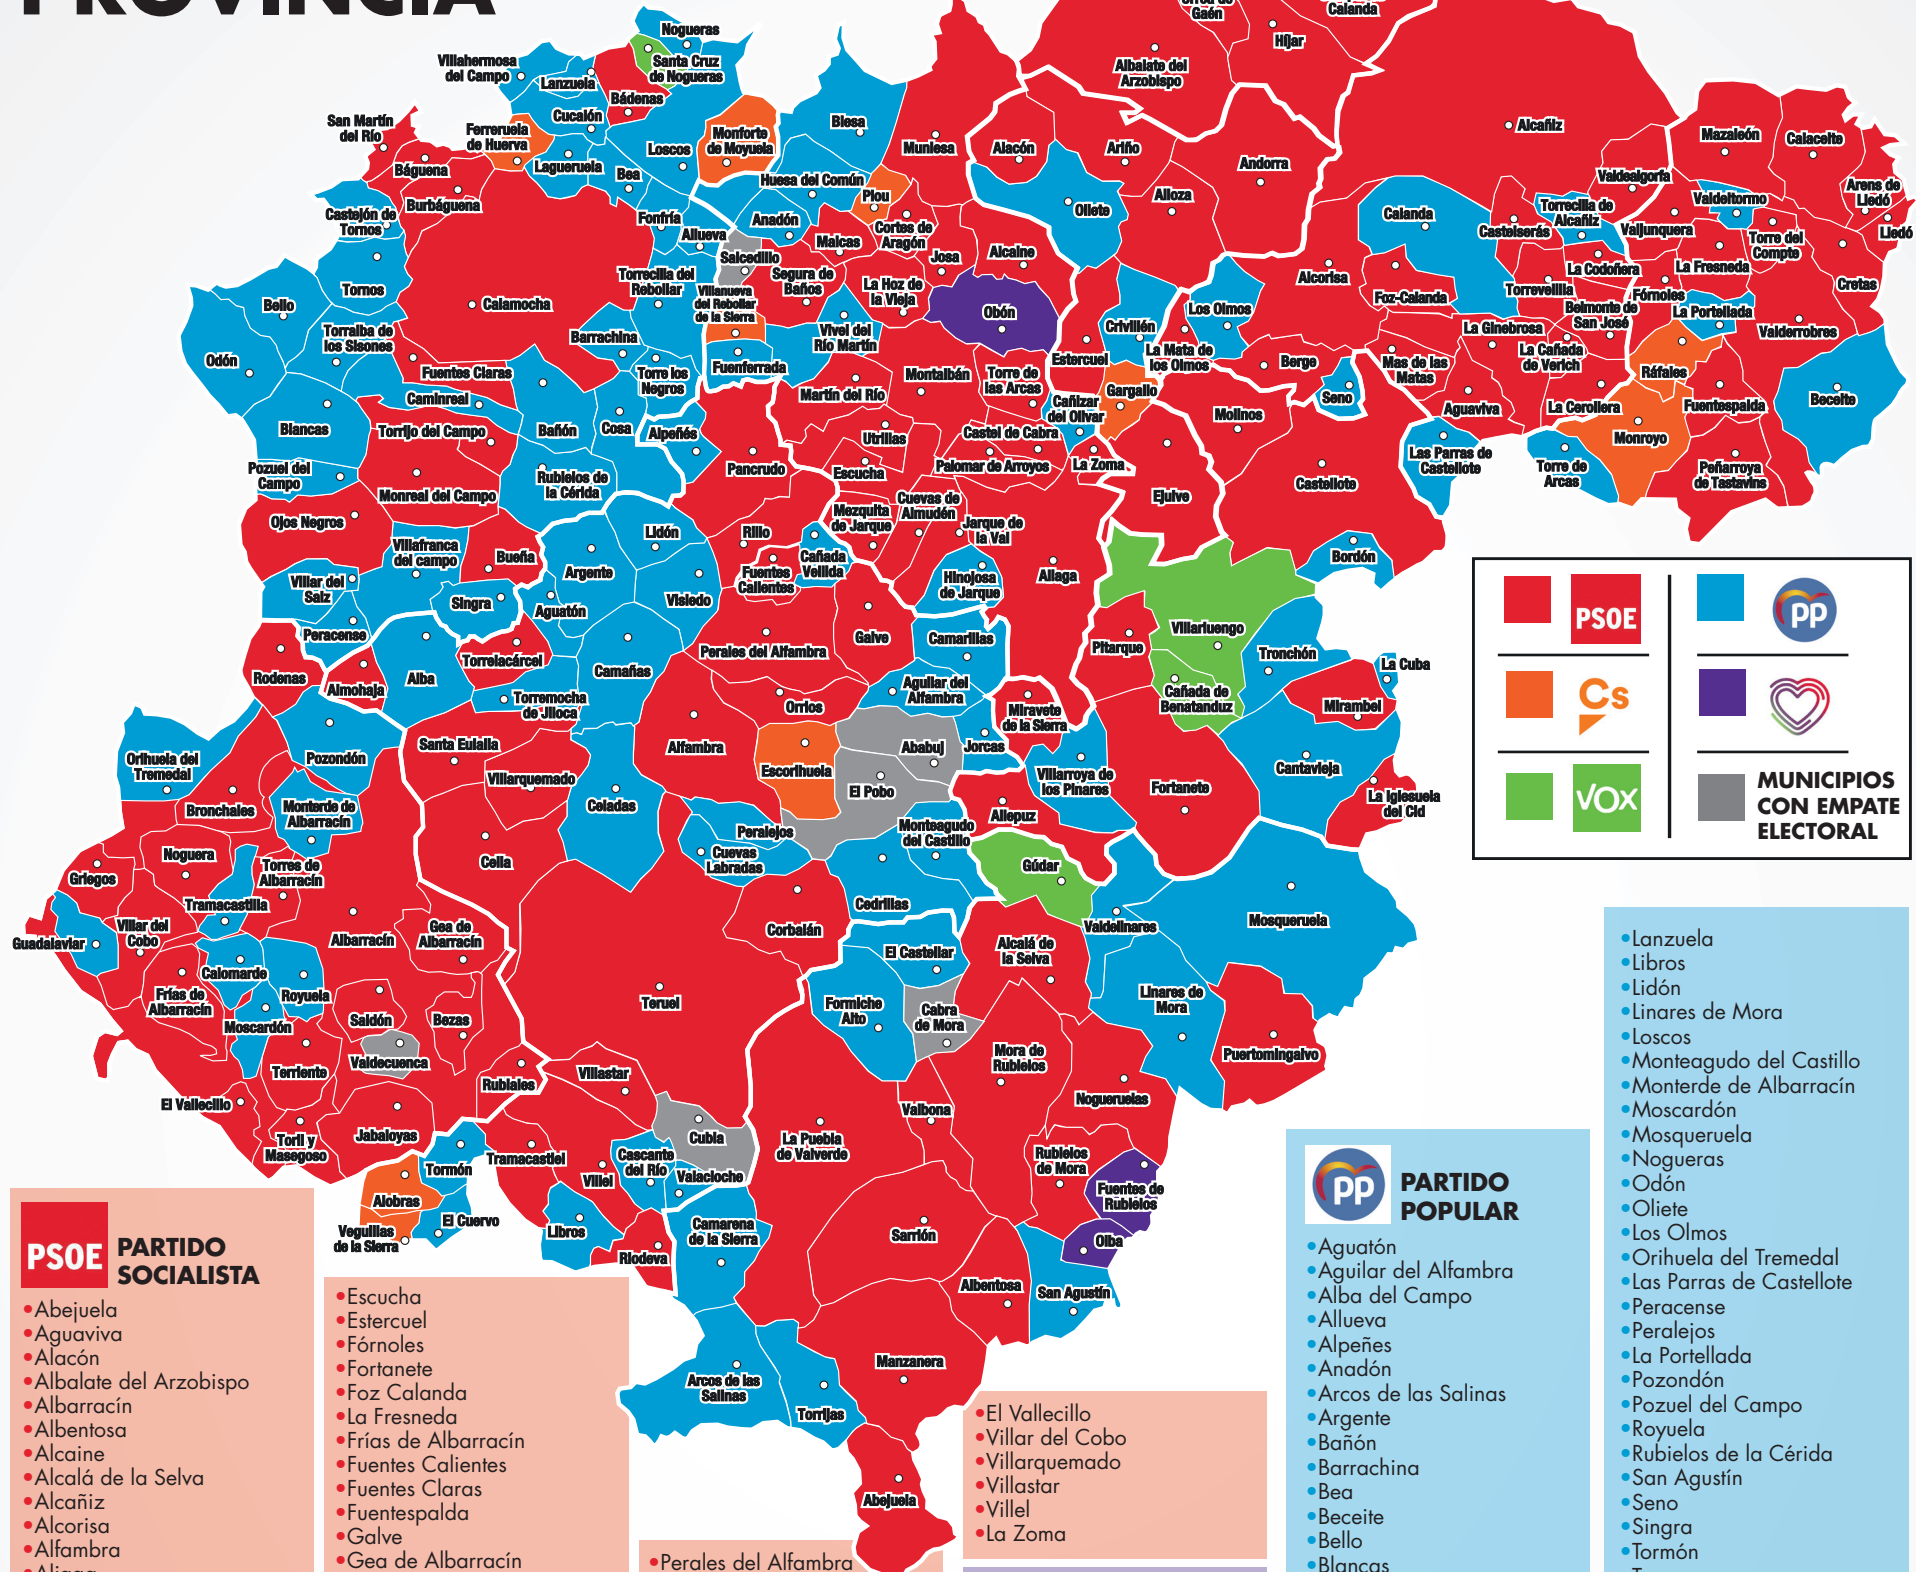

ASÍ SE VOTÓ EN LOS MUNICIPIOS DE LA PROVINCIA

2019
ELECCIONES
28A

	MUNICIPIOS CON EMPATE ELECTORAL

PSOE PARTIDO SOCIALISTA

- Abejuela
- Aguaviva
- Alacón
- Albalate del Arzobispo
- Albarracín
- Albentosa
- Alcaine
- Alcalá de la Selva
- Alcañiz
- Alcorisa
- Alfambra
- Aliaga
- Allepuz
- Alloza
- Almohaja
- Andorra
- Arens de Lledó
- Ariño
- Azaila
- Bádenas
- Bágüena
- Belmonte de San José
- Berge
- Bezas
- Bronchales
- Bueña
- Burbáguena
- Calaceite
- Calamocha
- Cañada de Verich
- Castel de Cabra
- Castellote
- Castelnou
- Castelserás
- Cella
- La Cerollera
- La Codoñera
- Corbalán
- Cortes de Aragón
- Cretas
- Cuevas de Almudén
- Ejuive
- Escucha
- Esteruel
- Fórnoles
- Fortanete
- Foz Calanda
- La Fresneda
- Frías de Albarracín
- Fuentes Calientes
- Fuentes Claras
- Fuentespalda
- Galve
- Gea de Albarracín
- La Ginebrosa
- Griegos
- Hijar
- La Hoz de la Vieja
- La Iglesuela del Cid
- Jabaloyas
- Jarque de la Val
- Jatiel
- Lledó
- Maicas
- Manzanera
- Martín Del Río
- Mas de las Matas
- Mazaleón
- Mezquita de Jarque
- Mirambel
- Miravete de la Sierra
- Molina
- Monreal del Campo
- Montalbán
- Mora de Rubielos
- Muniesa
- Noguera de Albarracín
- Nogueruelas
- Ojos Negros
- Orrios
- Palomar de Arroyos
- Pancrudo
- Peñarroya de Tastavins
- Perales del Alfambra
- Pitarque
- La Puebla de Híjar
- La Puebla de Valverde
- Puertomingalvo
- Rillo
- Riodeva
- Rodenas
- Rubiales
- Rubielos de Mora
- Saldón
- Samper de Calanda
- San Martín del Río
- Santa Eulalia del Campo
- Sarrión
- Segura de los Baños
- Terriente
- Teruel
- Toril y Masegoso
- Torre de las Arcas
- Torre del Compte
- Torrelacárcel
- Torres de Albarracín
- Torrevelilla
- Torrijo del Campo
- Tramacastiel
- Urrea de Gaén
- Utrillas
- Valbona
- Valdealgorta
- Valderrobres
- Valjunquera